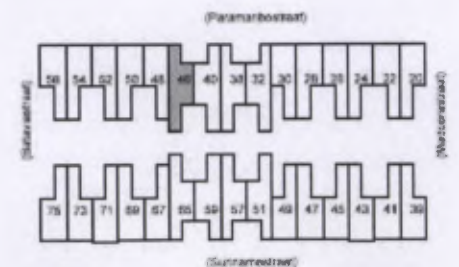

05-1-12

De vermelde maten zijn niet altijd goed!
Er kunnen verschillen zijn van enkele centimeters.

Entree begane grond

Type B2 (gespiegeld)

woonverdieping

2e Bouwlaag

Complex	501	Verhuurcluster	Surinamestraat
Verhuurtype		Etage woning	
Technisch type		4-kamerwoning (B2sp)	

B-1-12

De vermelde maten zijn niet altijd goed!
Er kunnen verschillen zijn van enkele centimeters.

3e Bouwlaag

Type B2 (gespiegeld)

slaapverdieping

Complex	501	Verhuurcluster	Surinamestraat
Verhuurtype		Etage woning	
Technisch type		4-kamerwoning (B2sp)	