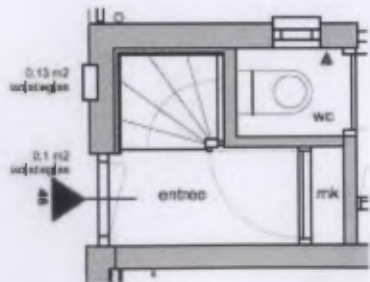

06-11-12

De vermelde maten zijn niet altijd goed!
Er kunnen verschillen zijn van enkele centimeters.

Entree begane grond

Type A2 (gespiegeld)

woonverdieping

2e Bouwlaag

Complex	501	Verhuurcluster	Surnamestraat
Verhuurtype		Etage woning	
Technisch type		4-kamerwoning (A2sp)	

De vermelde maten zijn niet altijd goed!
Er kunnen verschillen zijn van enkele centimeters.

Type A2 (gespiegeld)
slaapverdieping

3e Bouwlaag

Complex	601	Verhuurcluster	Surinamestraat
Verhuurtype	Etage woning		
Technisch type	4-kamerwoning (A2sp)		

05-1-12

De vermelde maten zijn niet altijd goed!
Er kunnen verschillen zijn van enkele centimeters.

Entree begane grond

Type B2 (gespiegeld)

woonverdieping

2e Bouwlaag

Complex	501	Verhuurcluster	Surinamestraat
Verhuurtype		Etage woning	
Technisch type		4-kamerwoning (B2sp)	