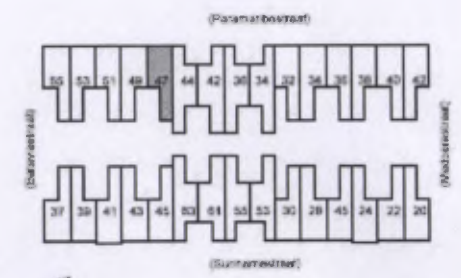

De vermelde maten zijn niet altijd goed!
Er kunnen verschillen zijn van enkele centimeters.

Type A1

Complex	501	Verhuurcluster	Surinamestraat
Verhuurtype	Begane grondwoning		
Technisch type	2-kamerwoning (A1)		

1e Woonlaag

06-1-12

De vermelde maten zijn niet altijd goed!
Er kunnen verschillen zijn van enkele centimeters,

Type A1 (gespiegeld)

Complex	501	Verhuurcluster	Surinamestraat
Verhuurtype	Begane grondwoning		
Technisch type	2-kamerwoning (A1sp)		

1e Woonlaag

06-142

De vermelde maten zijn niet altijd goed!
Er kunnen verschillen zijn van enkele centimeters.

Type A1 + (gespiegeld)

Complex	501	Verhuurcluster	Surinamestraat
Verhuurtype	Begane grondwoning		
Technisch type	2-kamerwoning (A1+sp)		