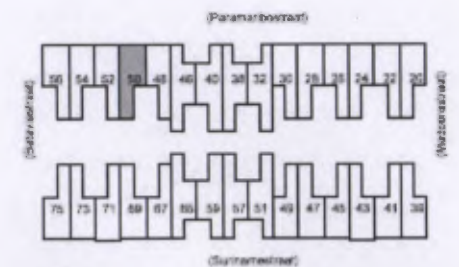

1e Woonlaag

08-14-12

De vermelde maten zijn niet altijd goed!
Er kunnen verschillen zijn van enkele centimeters.

Entree begane grond

Type A2

woonverdieping

2e Bouwlaag

Complex	501	Verhuurcluster	Surinamestraat
Verhuurtype		Etage woning	
Technisch type		4-kamerwoning (A2)	

04/14/2

De vermelde maten zijn niet altijd goed!
Er kunnen verschillen zijn van enkele centimeters.

Type A2
slaapverdieping

3e Bouwlaag

Complex	501	Verhuurcluster	Surinamestraat
Verhuurtype	Etage woning		
Technisch type	4-kamerwoning (A2)		