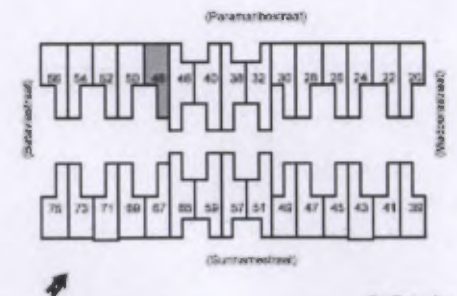

06-11-12

De vermelde maten zijn niet altijd goed!
Er kunnen verschillen zijn van enkele centimeters.

Entree begane grond

Type A2 (gespiegeld)

woonverdieping

2e Bouwlaag

Complex	501	Verhuurcluster	Surnamestraat
Verhuurtype		Etage woning	
Technisch type		4-kamerwoning (A2sp)	

De vermelde maten zijn niet altijd goed!
Er kunnen verschillen zijn van enkele centimeters.

Type A2 (gespiegeld)
slaapverdieping

3e Bouwlaag

Complex	601	Verhuurcluster	Surinamestraat
Verhuurtype	Etage woning		
Technisch type	4-kamerwoning (A2sp)		