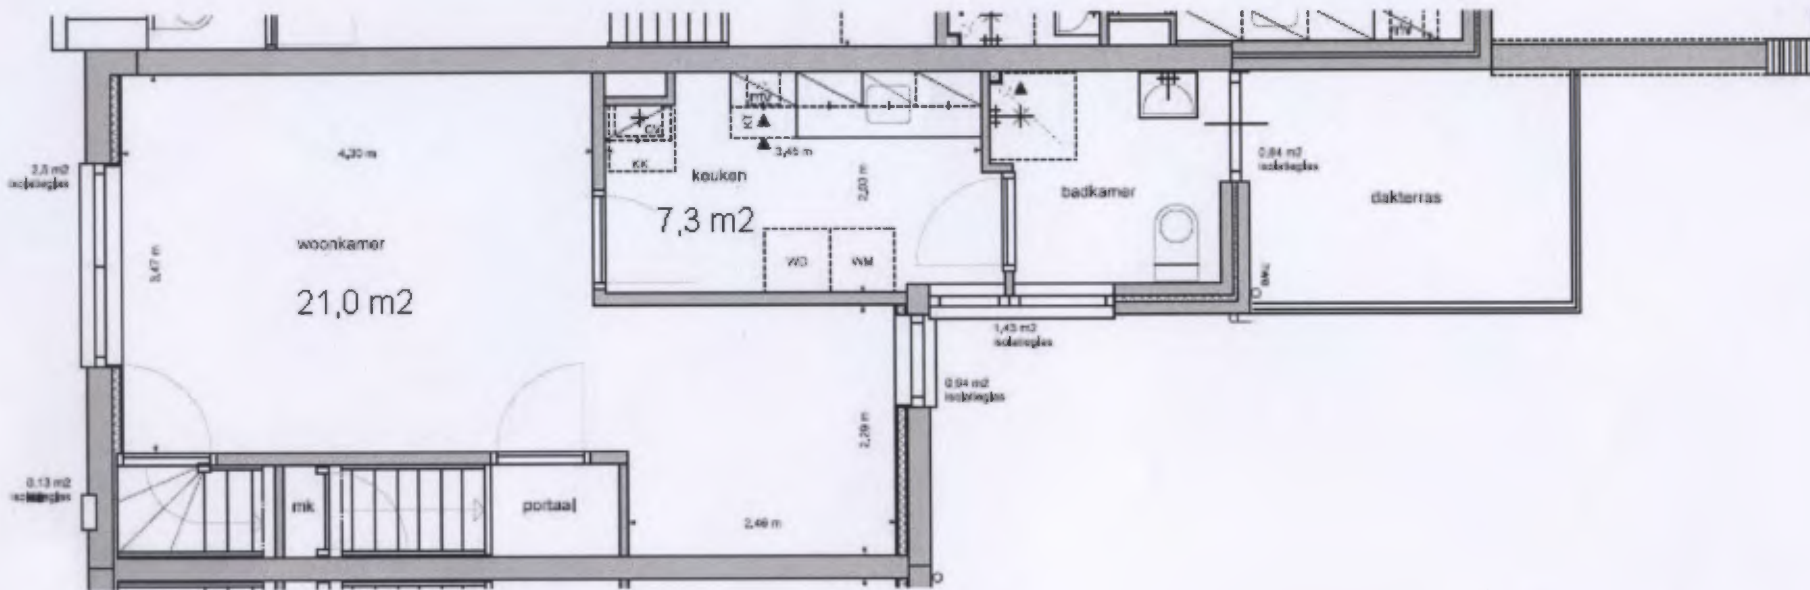

04/14/2

De vermelde maten zijn niet altijd goed!
Er kunnen verschillen zijn van enkele centimeters.

Type A2
slaapverdieping

3e Bouwlaag

Complex	501	Verhuurcluster	Surinamestraat
Verhuurtype	Etage woning		
Technisch type	4-kamerwoning (A2)		

06-11-12

De vermelde maten zijn niet altijd goed!
Er kunnen verschillen zijn van enkele centimeters.

Entree begane grond

Type A2 (gespiegeld)

woonverdieping

2e Bouwlaag

Complex	501	Verhuurcluster	Surnamestraat
Verhuurtype		Etage woning	
Technisch type		4-kamerwoning (A2sp)	