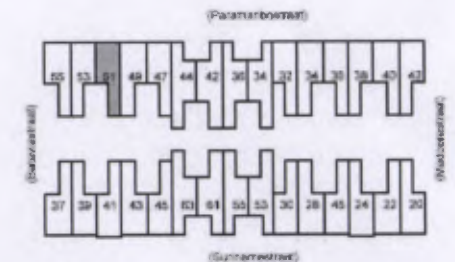

De vermelde maten zijn niet altijd goed!
Er kunnen verschillen zijn van enkele centimeters.

Type A1

Complex	501	Verhuurcluster	Surinamestraat
Verhuurtype	Begane grondwoning		
Technisch type	2-kamerwoning (A1)		

1e Woonlaag

06-1-12

De vermelde maten zijn niet altijd goed!
Er kunnen verschillen zijn van enkele centimeters,

Type A1 (gespiegeld)

Complex	501	Verhuurcluster	Surinamestraat
Verhuurtype	Begane grondwoning		
Technisch type	2-kamerwoning (A1sp)		

1e Woonlaag

06-142

De vermelde maten zijn niet altijd goed!
Er kunnen verschillen zijn van enkele centimeters.

Type A1 + (gespiegeld)

Complex	501	Verhuurcluster	Surinamestraat
Verhuurtype	Begane grondwoning		
Technisch type	2-kamerwoning (A1+sp)		