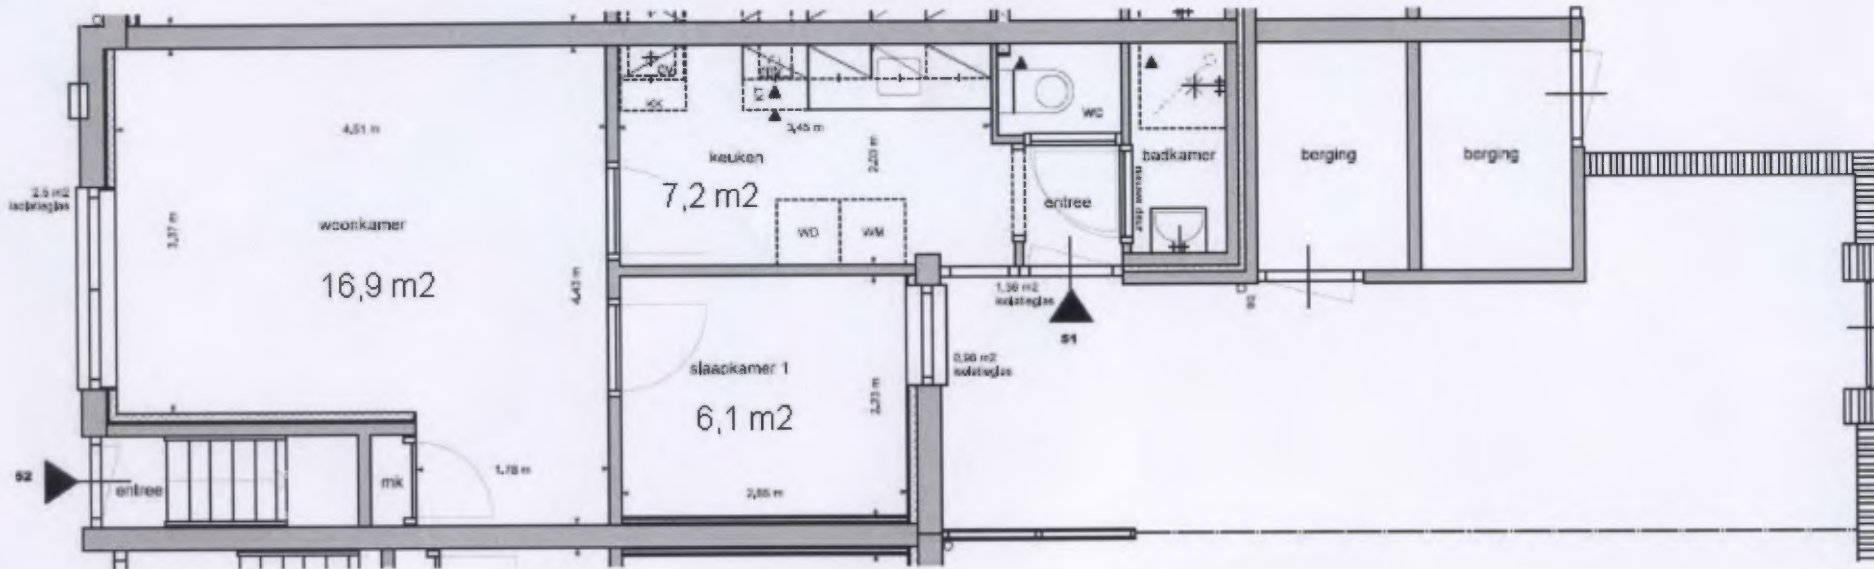

De vermelde maten zijn niet altijd goed!
Er kunnen verschillen zijn van enkele centimeters.

Type A1

Complex	501	Verhuurcluster	Surinamestraat
Verhuurtype	Begane grondwoning		
Technisch type	2-kamerwoning (A1)		

1e Woonlaag

06-1-12

De vermelde maten zijn niet altijd goed!
Er kunnen verschillen zijn van enkele centimeters,

Type A1 (gespiegeld)

Complex	501	Verhuurcluster	Surinamestraat
Verhuurtype	Begane grondwoning		
Technisch type	2-kamerwoning (A1sp)		

1e Woonlaag

06-142

De vermelde maten zijn niet altijd goed!
Er kunnen verschillen zijn van enkele centimeters.

Type A1 + (gespiegeld)

Complex	501	Verhuurcluster	Surinamestraat
Verhuurtype	Begane grondwoning		
Technisch type	2-kamerwoning (A1+sp)		