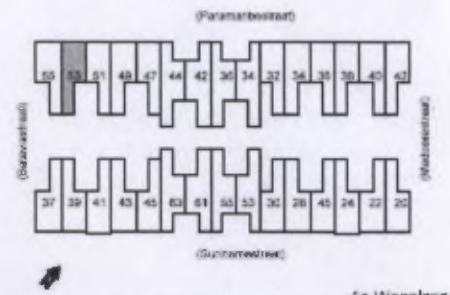

De vermelde maten zijn niet altijd goed!
Er kunnen verschillen zijn van enkele centimeters.

Type A1

Complex	501	Verhuurcluster	Surinamestraat
Verhuurtype	Begane grondwoning		
Technisch type	2-kamerwoning (A1)		

1e Woonlaag

06-1-12

De vermelde maten zijn niet altijd goed!
Er kunnen verschillen zijn van enkele centimeters,

Type A1 (gespiegeld)

Complex	501	Verhuurcluster	Surinamestraat
Verhuurtype	Begane grondwoning		
Technisch type	2-kamerwoning (A1sp)		

1e Woonlaag

06-142

De vermelde maten zijn niet altijd goed!
Er kunnen verschillen zijn van enkele centimeters.

Type A1 + (gespiegeld)

Complex	501	Verhuurcluster	Surinamestraat
Verhuurtype	Begane grondwoning		
Technisch type	2-kamerwoning (A1+sp)		