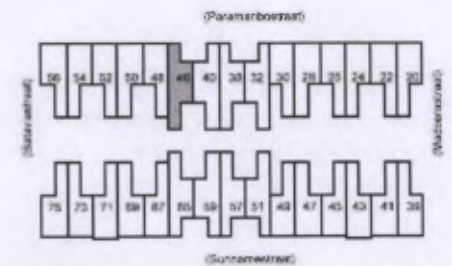

05-1-12

De vermelde maten zijn niet altijd goed!
Er kunnen verschillen zijn van enkele centimeters.

Entree begane grond

Type B2 (gespiegeld)

woonverdieping

2e Bouwlaag

Complex	501	Verhuurcluster	Surinamestraat
Verhuurtype		Etage woning	
Technisch type		4-kamerwoning (B2sp)	

B-1-12

De vermelde maten zijn niet altijd goed!
Er kunnen verschillen zijn van enkele centimeters.

3e Bouwlaag

Type B2 (gespiegeld)

slaapverdieping

Complex	501	Verhuurcluster	Surinamestraat
Verhuurtype		Etage woning	
Technisch type		4-kamerwoning (B2sp)	