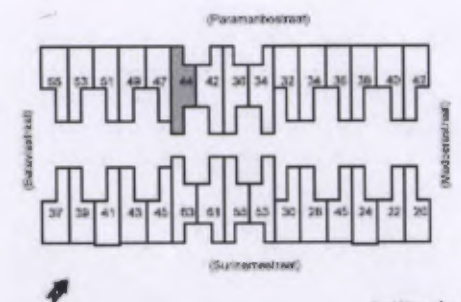

1e Woonlaag

06-1-12

De vermelde maten zijn niet altijd goed!
Er kunnen verschillen zijn van enkele centimeters,

Type A1 (gespiegeld)

Complex	501	Verhuurcluster	Surinamestraat
Verhuurtype	Begane grondwoning		
Technisch type	2-kamerwoning (A1sp)		

1e Woonlaag

06-142

De vermelde maten zijn niet altijd goed!
Er kunnen verschillen zijn van enkele centimeters.

Type A1 + (gespiegeld)

Complex	501	Verhuurcluster	Surinamestraat
Verhuurtype	Begane grondwoning		
Technisch type	2-kamerwoning (A1+sp)		

06-1-2

De vermelde maten zijn niet altijd goed!
Er kunnen verschillen zijn van enkele centimeters.

Type B1 (gespiegeld)

Complex	601	Verhuurcluster	Surinamestraat
Verhuurtype	Begane grondwoning		
Technisch type	2-kamerwoning (B1sp)		