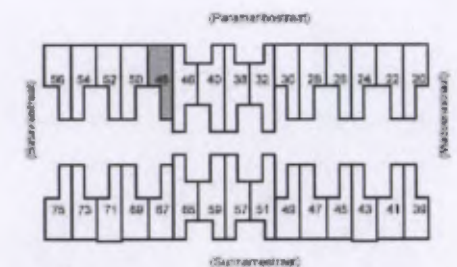

3e Bouwlaag

Complex	601	Verhuurcluster	Surinamestraat
Verhuurtype	Etage woning		
Technisch type	4-kamerwoning (A2sp)		

05-1-12