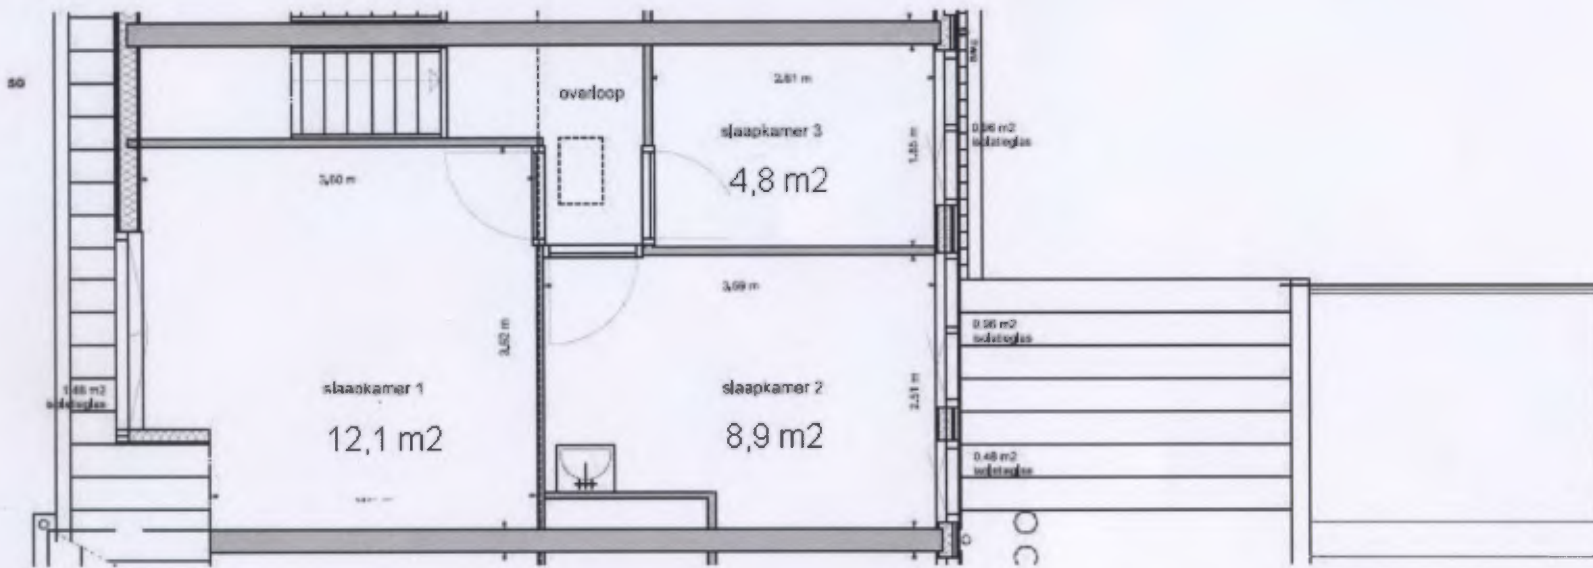

De vermelde maten zijn niet altijd goed!
Er kunnen verschillen zijn van enkele centimeters.

Type A2
slaapverdieping