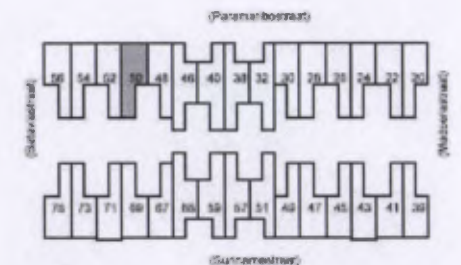

1e Woonlaag

08-14-12

De vermelde maten zijn niet altijd goed!
Er kunnen verschillen zijn van enkele centimeters.

Entree begane grond

Type A2

woonverdieping

2e Bouwlaag

Complex	501	Verhuurcluster	Surinamestraat
Verhuurtype		Etage woning	
Technisch type		4-kamerwoning (A2)	

04/14/2

De vermelde maten zijn niet altijd goed!
Er kunnen verschillen zijn van enkele centimeters.

Type A2
slaapverdieping

3e Bouwlaag

Complex	501	Verhuurcluster	Surinamestraat
Verhuurtype	Etage woning		
Technisch type	4-kamerwoning (A2)		