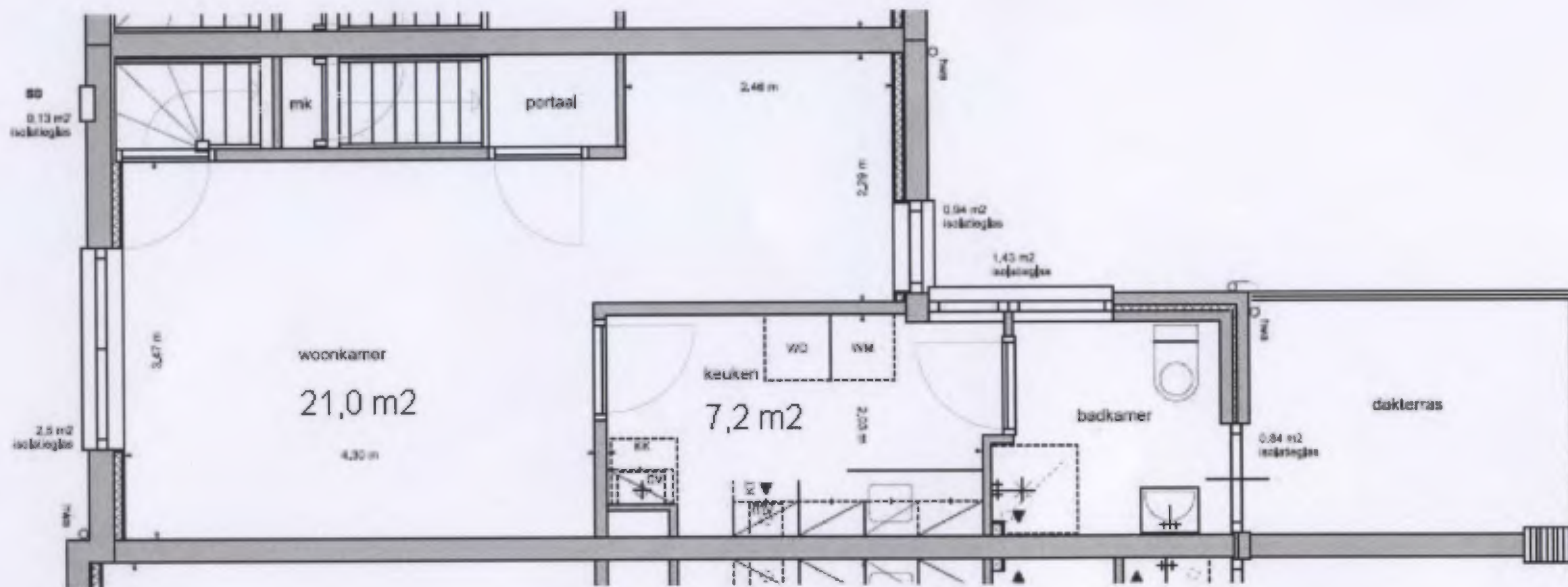

06-1-2

De vermelde maten zijn niet altijd goed!
Er kunnen verschillen zijn van enkele centimeters.

Type B1 (gespiegeld)

Complex	601	Verhuurcluster	Surinamestraat
Verhuurtype	Begane grondwoning		
Technisch type	2-kamerwoning (B1sp)		

1e Woonlaag

08-14-12

De vermelde maten zijn niet altijd goed!
Er kunnen verschillen zijn van enkele centimeters.

Entree begane grond

Type A2

woonverdieping

2e Bouwlaag

Complex	501	Verhuurcluster	Surinamestraat
Verhuurtype		Etage woning	
Technisch type		4-kamerwoning (A2)	