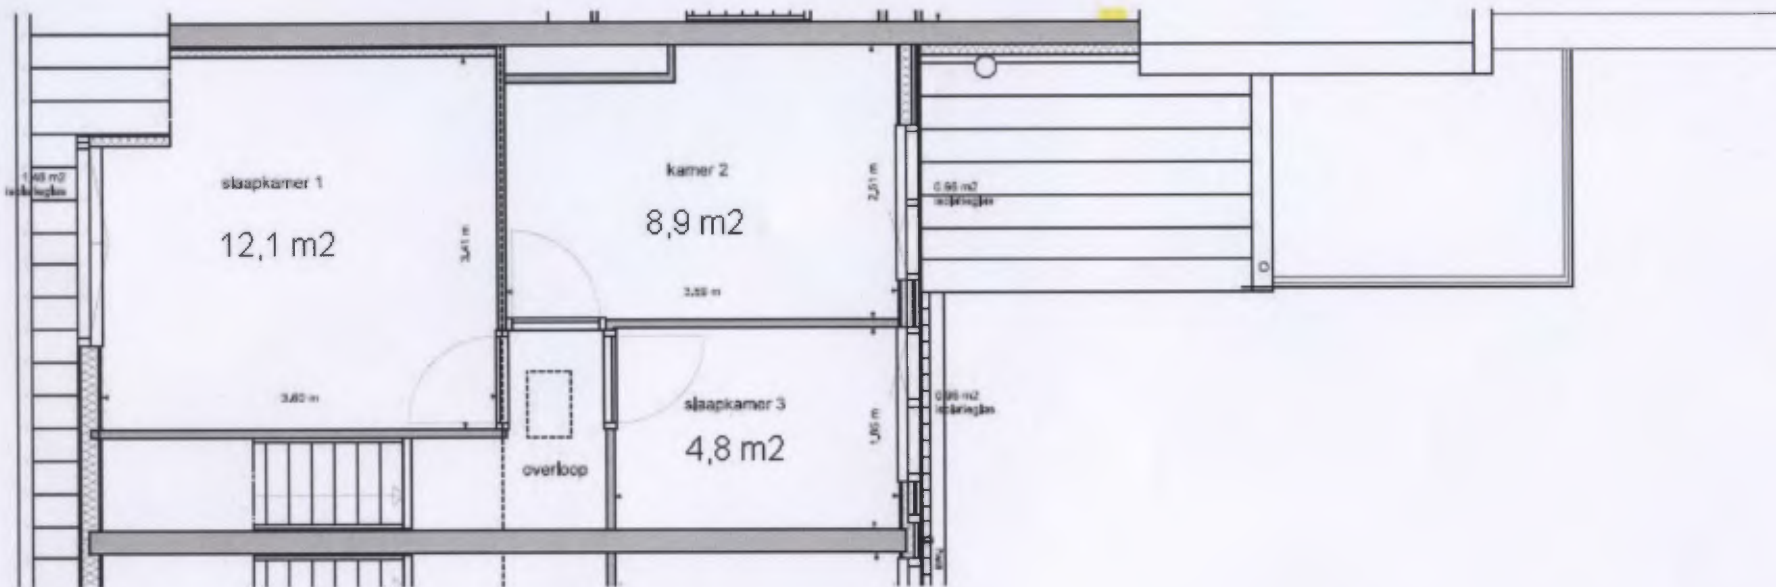

06-11-12

De vermelde maten zijn niet altijd goed!
Er kunnen verschillen zijn van enkele centimeters.

Entree begane grond

Type A2 (gespiegeld)

woonverdieping

2e Bouwlaag

Complex	501	Verhuurcluster	Surnamestraat
Verhuurtype		Etage woning	
Technisch type		4-kamerwoning (A2sp)	

De vermelde maten zijn niet altijd goed!
Er kunnen verschillen zijn van enkele centimeters.

Type A2 (gespiegeld)
slaapverdieping

3e Bouwlaag

Complex	601	Verhuurcluster	Surinamestraat
Verhuurtype	Etage woning		
Technisch type	4-kamerwoning (A2sp)		