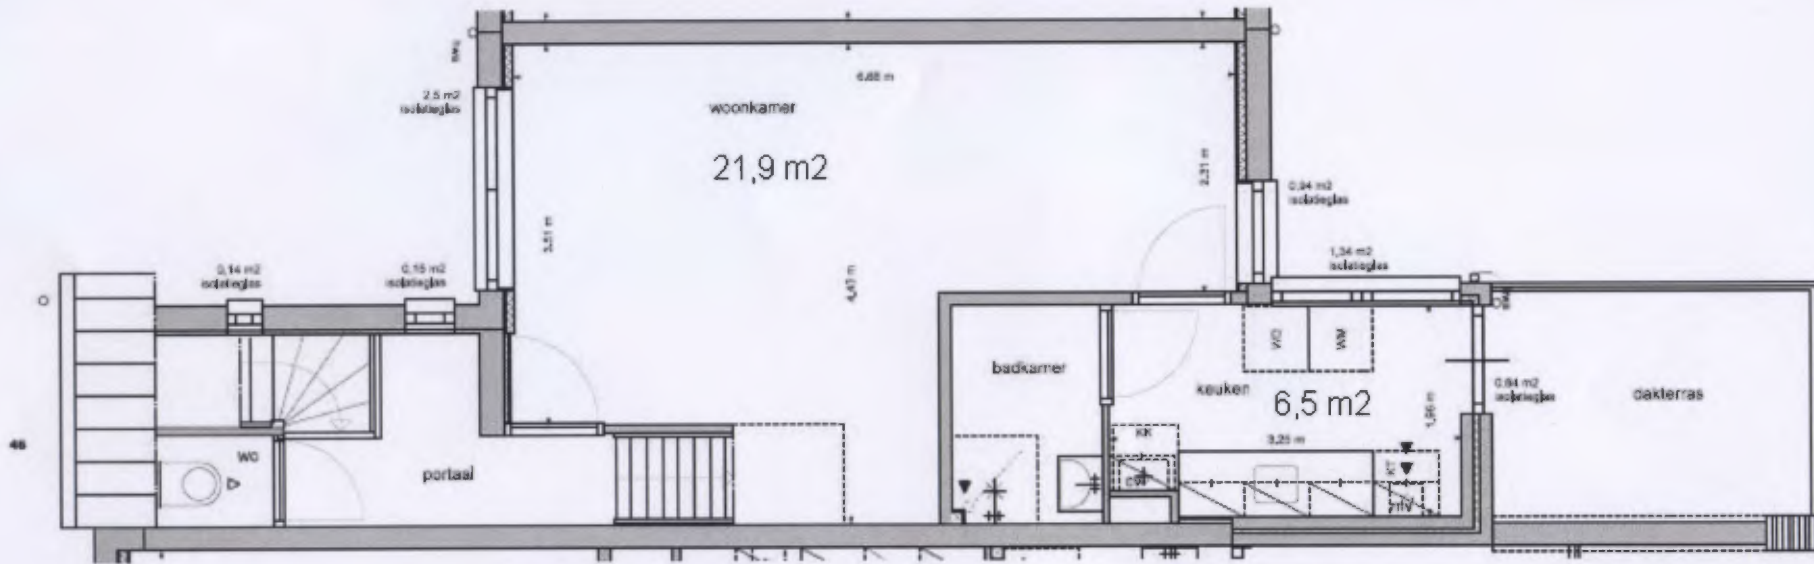

06-11-12

De vermelde maten zijn niet altijd goed!
Er kunnen verschillen zijn van enkele centimeters.

Entree begane grond

Type A2 (gespiegeld)

woonverdieping

2e Bouwlaag

Complex	501	Verhuurcluster	Surnamestraat
Verhuurtype		Etage woning	
Technisch type		4-kamerwoning (A2sp)	

De vermelde maten zijn niet altijd goed!
Er kunnen verschillen zijn van enkele centimeters.

Type A2 (gespiegeld)
slaapverdieping

3e Bouwlaag

Complex	601	Verhuurcluster	Surinamestraat
Verhuurtype	Etage woning		
Technisch type	4-kamerwoning (A2sp)		

05-1-12

De vermelde maten zijn niet altijd goed!
Er kunnen verschillen zijn van enkele centimeters.

Entree begane grond

Type B2 (gespiegeld)

woonverdieping

2e Bouwlaag

Complex	501	Verhuurcluster	Surinamestraat
Verhuurtype		Etage woning	
Technisch type		4-kamerwoning (B2sp)	