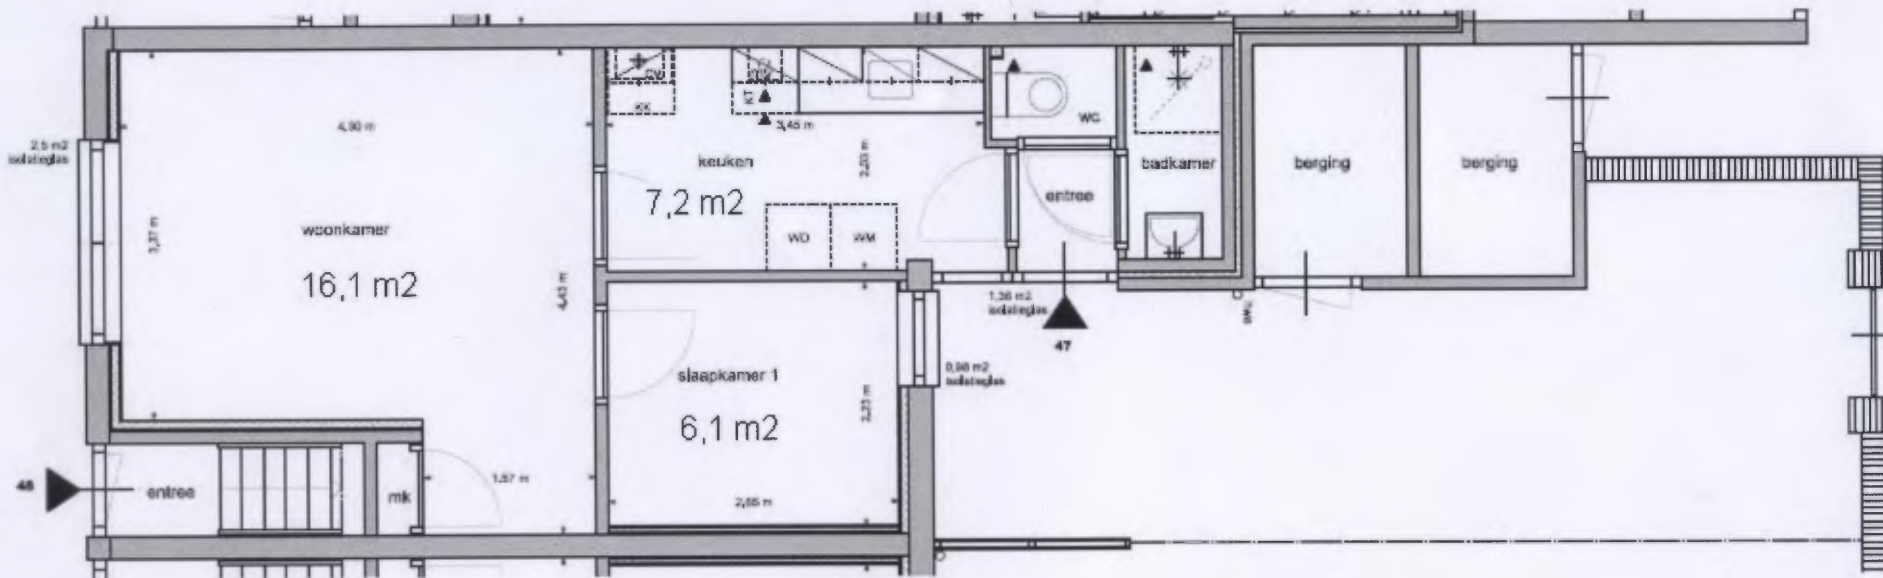

De vermelde maten zijn niet altijd goed!
Er kunnen verschillen zijn van enkele centimeters.

Type A1

Complex	501	Verhuurcluster	Surinamestraat
Verhuurtype	Begane grondwoning		
Technisch type	2-kamerwoning (A1)		

1e Woonlaag

06-1-12

De vermelde maten zijn niet altijd goed!
Er kunnen verschillen zijn van enkele centimeters,

Type A1 (gespiegeld)

Complex	501	Verhuurcluster	Surinamestraat
Verhuurtype	Begane grondwoning		
Technisch type	2-kamerwoning (A1sp)		

1e Woonlaag

06-142

De vermelde maten zijn niet altijd goed!
Er kunnen verschillen zijn van enkele centimeters.

Type A1 + (gespiegeld)

Complex	501	Verhuurcluster	Surinamestraat
Verhuurtype	Begane grondwoning		
Technisch type	2-kamerwoning (A1+sp)		